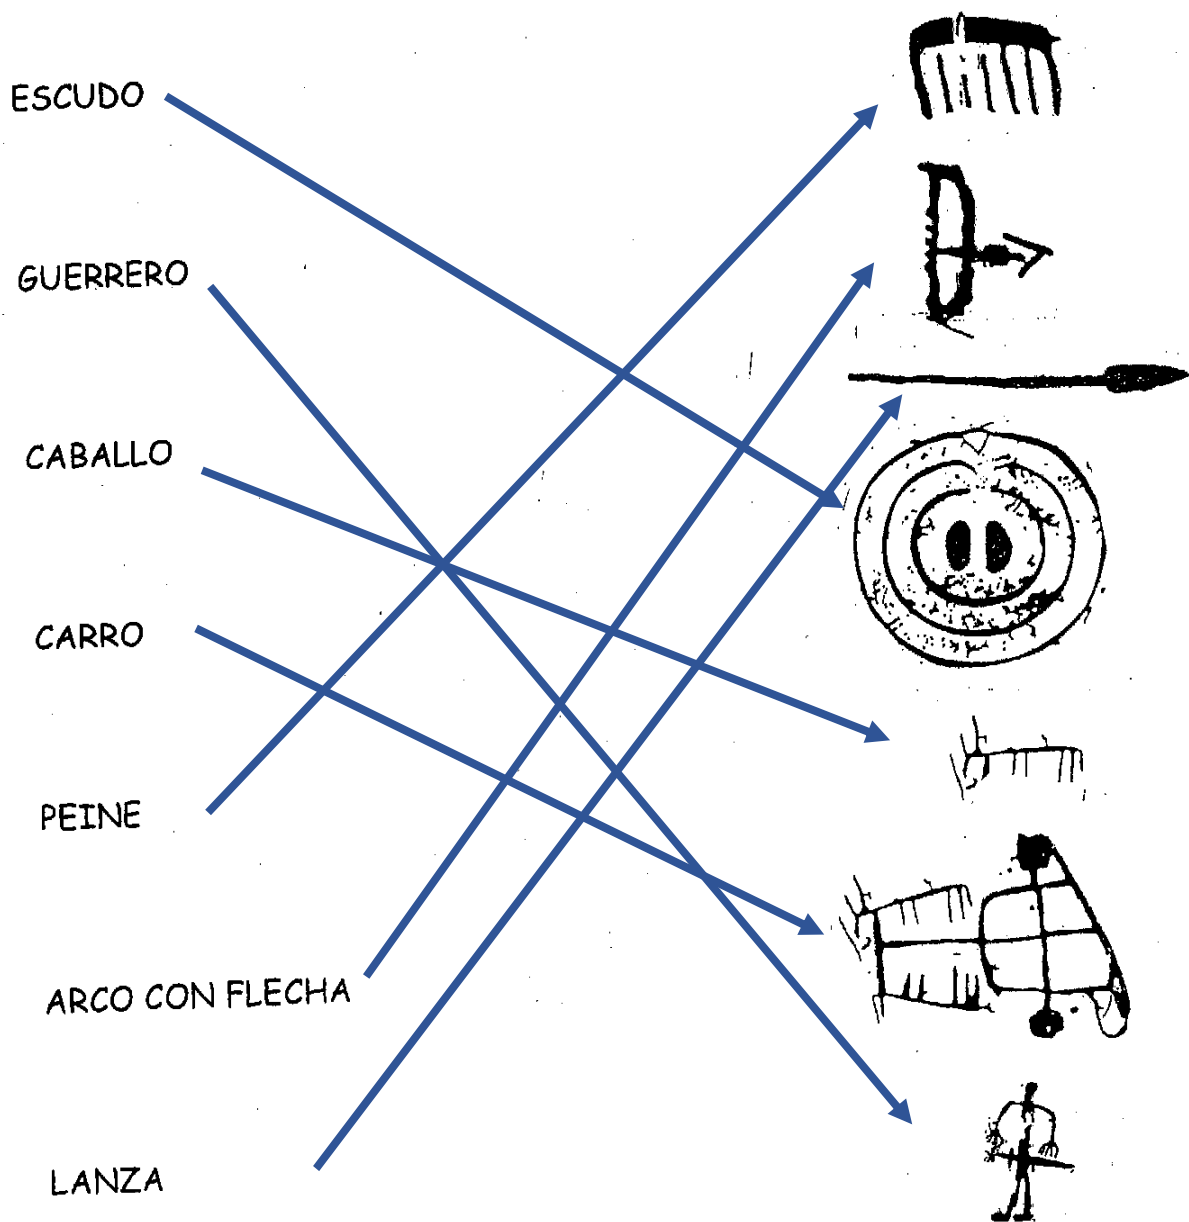

ARCO

Además usaban otros objetos como éste que está dibujado  
aquí, escribe debajo su nombre

HACHA

Las Estelas de Guerrero son grandes piedras grabadas de la Edad del Bronce, en las que se dibujaban figuras humanas y objetos como espadas, escudos, cascos, carros, peines....

Une los objetos que aparecen en las estelas con sus nombres:

¿Ves esta piedra que hay en la pared? Hay un guerrero que tiene armas como las mías, una mis armas con las tuyas.

Ahora estamos en la Sala de Protohistoria, mira estos animales, encuéntralos en la sala y cuando los encuentres une el dibujo con su nombre.

CIERVO

CABALLO

LECHUZA

Este es el patio del Museo y en él puedes ver esta estatua romana. Une los dibujos con flechas y pon las partes del cuerpo que le faltan en su sitio.

Ahora en esta sala tienes que mirar hacia arriba en la pared y verás una pieza muy grande que se ponía en el suelo de las casas romanas, ¿cómo se llama? Une los puntos y lo sabrás.